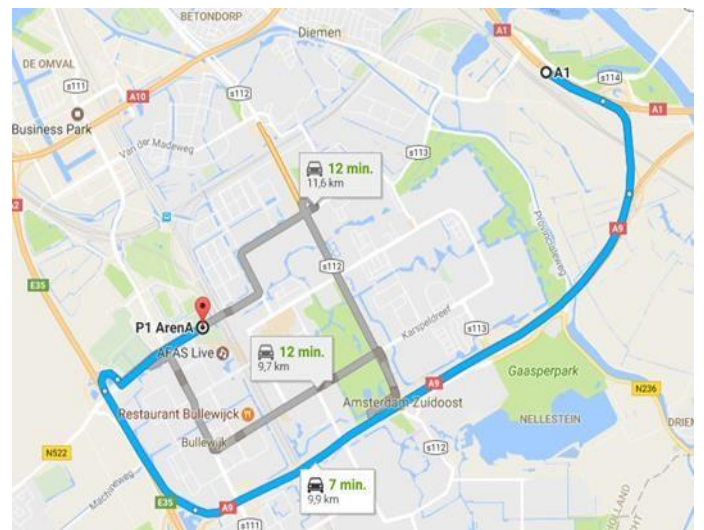

StudioZoost

the spot for meetings & market research

Routebeschrijving Johan Cruijff Boulevard 83-95, 1101 DM Amsterdam

Auto: Vanuit A2

- Neem Afslag 1 Duivendrecht/Ouderkerk aan de Amstel
- Sla onderaan linksaf richting de Burgemeester Stramanweg
- Houd links aan
- U rijdt nu recht op de Arena af en vlak voor de Arena ziet u rechts een uitrit naar P1 waar u de parkeergarage in kunt rijden en parkeer aan de rechterzijde nabij **uitgang Zuid**
- Wanneer u de auto geparkeerd hebt, neemt u de uitgang richting winkels/kantoren (Zuid)
- Loop om het pand heen dat u aan uw linkerhand ziet en meteen links om de hoek ziet u de ingang: Kantoren 83-95 (Links van de Decathlon)

Auto: Vanuit A1

- Ga de A9 op
- Volg de A9 tot knooppunt A2 en ga de A2 op richting Amsterdam/Zaanstad
- Neem afslag 1 Duivendrecht/Ouderkerk aan de Amstel
- Sla onderaan linksaf richting de Burgemeester Stramanweg
- Houd links aan
- U rijdt nu recht op de Arena af en vlak voor de Arena ziet u rechts een uitrit naar P1 waar u de parkeergarage in kunt rijden en parkeer aan de rechterzijde nabij **uitgang Zuid**
- Wanneer u de auto geparkeerd hebt, neemt u de uitgang richting winkels/kantoren (Zuid)
- Loop om het pand heen dat u aan uw linkerhand ziet en meteen links om de hoek ziet u de ingang: Kantoren 83-95 (Links van de Decathlon)

Looproute

Vanaf station: Amsterdam Bijlmer Arena

- Wanneer u het station verlaat komt u op een groot plein welke u diagonaal naar links gaat oversteken.
- Op een rij ziet u herkenbare namen als EASY HOTEL, MEDIAMARKT en DECATHLON. Onze ingang ziet u links van Decathlon: Kantoren 83-95