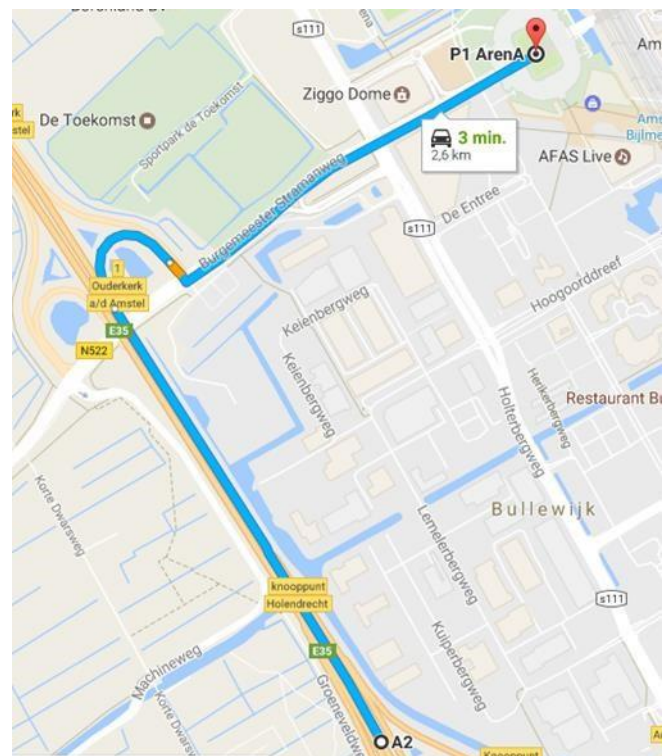

StudioZoost

the spot for meetings & market research

Routebeschrijving Johan Cruijff Boulevard 83-95, 1101 DM Amsterdam

Auto: Vanuit A2

- Neem Afslag 1 Duivendrecht/Ouderkerk aan de Amstel
- Sla onderaan linksaf richting de Burgemeester Stramanweg
- Houd links aan
- U rijdt nu recht op de Arena af en vlak voor de Arena ziet u rechts een uitrit naar P1 waar u de parkeergarage in kunt rijden en parkeer aan de rechterzijde nabij **uitgang Zuid**
- Wanneer u de auto geparkeerd hebt, neemt u de uitgang richting winkels/kantoren (Zuid)
- Loop om het pand heen dat u aan uw linkerhand ziet en meteen links om de hoek ziet u de ingang: Kantoren 83-95 (Links van de Decathlon)

Auto: Vanuit A1

- Ga de A9 op
- Volg de A9 tot knooppunt A2 en ga de A2 op richting Amsterdam/Zaanstad
- Neem afslag 1 Duivendrecht/Ouderkerk aan de Amstel
- Sla onderaan linksaf richting de Burgemeester Stramanweg
- Houd links aan
- U rijdt nu recht op de Arena af en vlak voor de Arena ziet u rechts een uitrit naar P1 waar u de parkeergarage in kunt rijden en parkeer aan de rechterzijde nabij **uitgang Zuid**
- Wanneer u de auto geparkeerd hebt, neemt u de uitgang richting winkels/kantoren (Zuid)
- Loop om het pand heen dat u aan uw linkerhand ziet en meteen links om de hoek ziet u de ingang: Kantoren 83-95 (Links van de Decathlon)

Looproute

Vanaf station: Amsterdam Bijlmer Arena

- Wanneer u het station verlaat komt u op een groot plein welke u diagonaal naar links gaat oversteken.
- Op een rij ziet u herkenbare namen als EASY HOTEL, MEDIAMARKT en DECATHLON. Onze ingang ziet u links van Decathlon: Kantoren 83-95